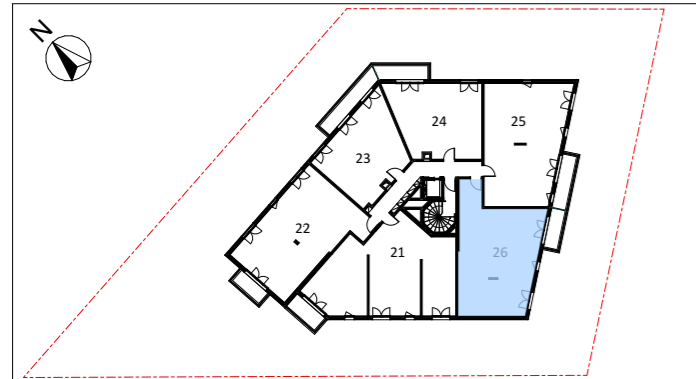

Villa Molière

ANTONY

28/36 RUE JEAN MOULIN - 92160 ANTONY

APPARTEMENT	26
-------------	----

NIVEAU	TYPE
R+2	T3

TABLEAU DE SURFACE

Séjour / Cuisine	30.47 m ²
Dégagement	3.94 m ²
Chambre 1	10.92 m ²
Chambre 2	9.19 m ²
Salle de Bain	6.37 m ²
Wc.	1.98 m ²

Surface Habitable Totale	62.87 m²
---------------------------------	----------------------------

Balcon	4.01 m ²
--------	---------------------

Surface Privative Totale	66.88 m²
---------------------------------	----------------------------