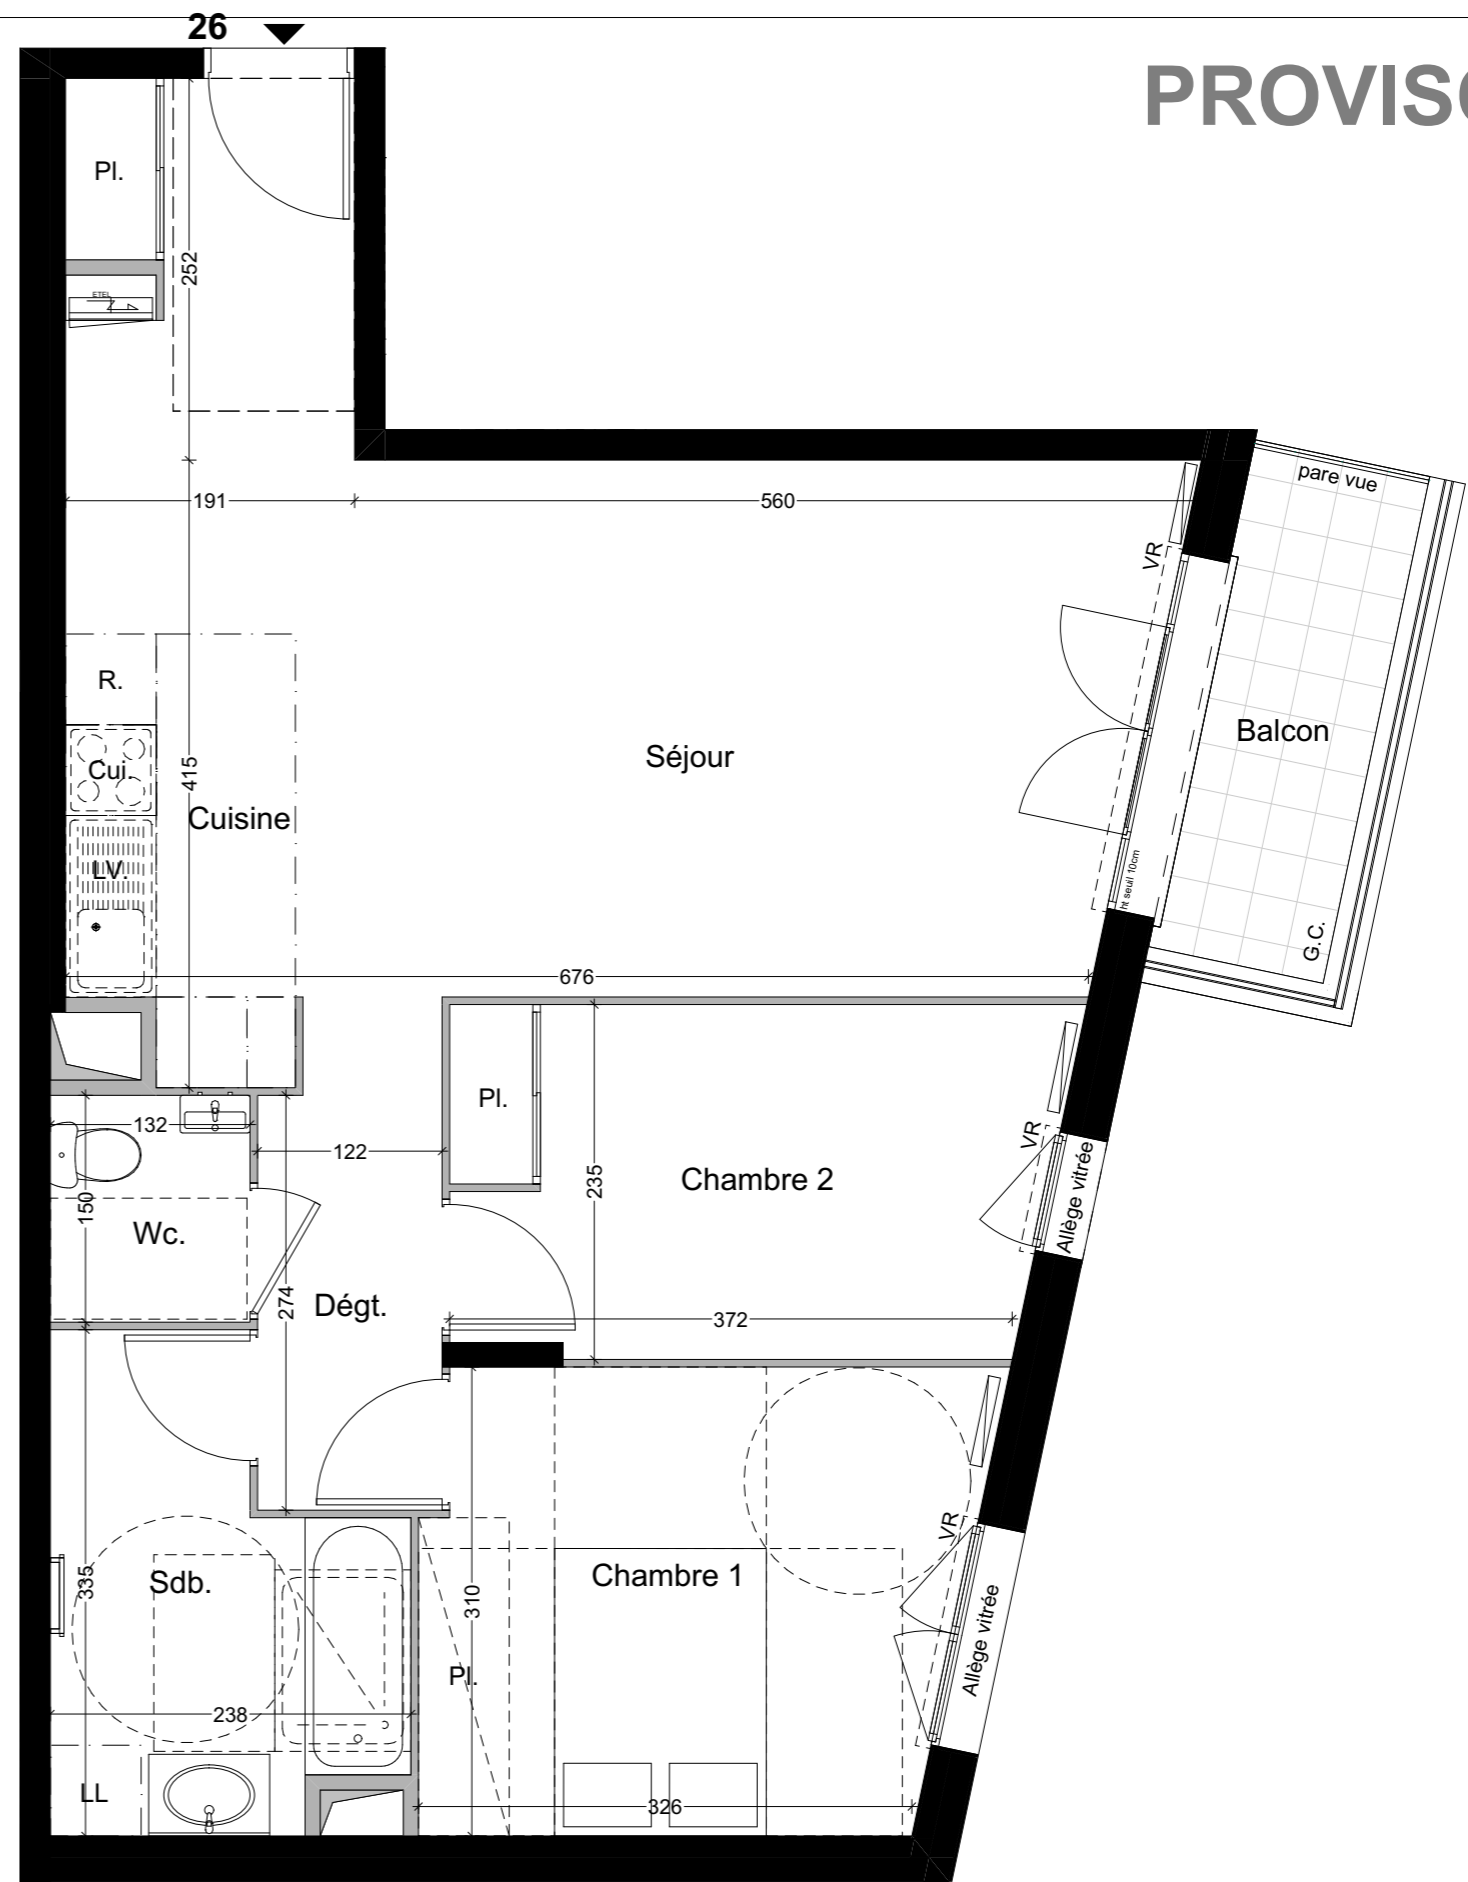

Villa Molière

ANTONY

28/36 RUE JEAN MOULIN - 92160 ANTONY

APPARTEMENT	26
-------------	----

NIVEAU	TYPE
R+2	T3

TABLEAU DE SURFACE

Séjour / Cuisine	30.47 m ²
Dégagement	3.94 m ²
Chambre 1	10.92 m ²
Chambre 2	9.19 m ²
Salle de Bain	6.37 m ²
Wc.	1.98 m ²

Surface Habitable Totale	62.87 m²
---------------------------------	----------------------------

Balcon	4.01 m ²
--------	---------------------

Surface Privative Totale	66.88 m²
---------------------------------	----------------------------