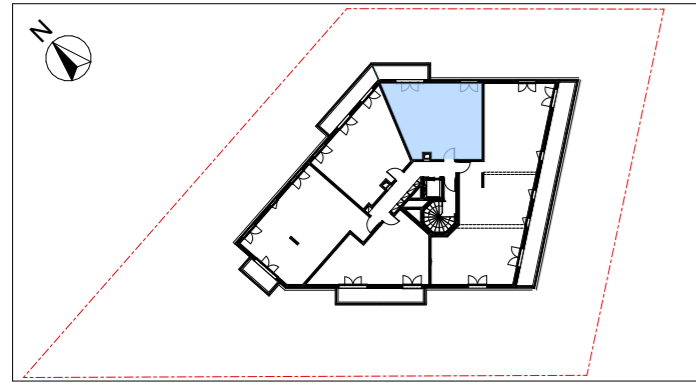

Villa Molière
ANTONY

28/36 RUE JEAN MOULIN - 92160 ANTONY

APPARTEMENT	44
-------------	-----------

NIVEAU	TYPE
R+4	T2

TABLEAU DE SURFACE	
Séjour / Cuisine	27.21 m ²
Chambre	12.24 m ²
Salle de Bain / Wc.	4.86 m ²
Surface Habitable Totale	44.31 m²
Balcon	5.26 m ²
Surface Privative Totale	49.57 m²

PROVISOIRE

44

LEGENDES

Nota : Des modifications sont susceptibles d'être apportées à ce plan en fonction des nécessités techniques de la réalisation, tant en ce qui concerne les dimensions libres que l'équipement. Les canalisations, barbacanes, descentes EP, trappes de visites sur les gaines techniques ne sont pas figurés sur les plans. les surfaces indiquées sont approximatives, les retombées, les faux plafonds, les radiateurs et la dimension des gaines techniques ainsi que l'emplacement des équipements sont figurés à titre indicatif et pourront être modifiés pour des raisons techniques.