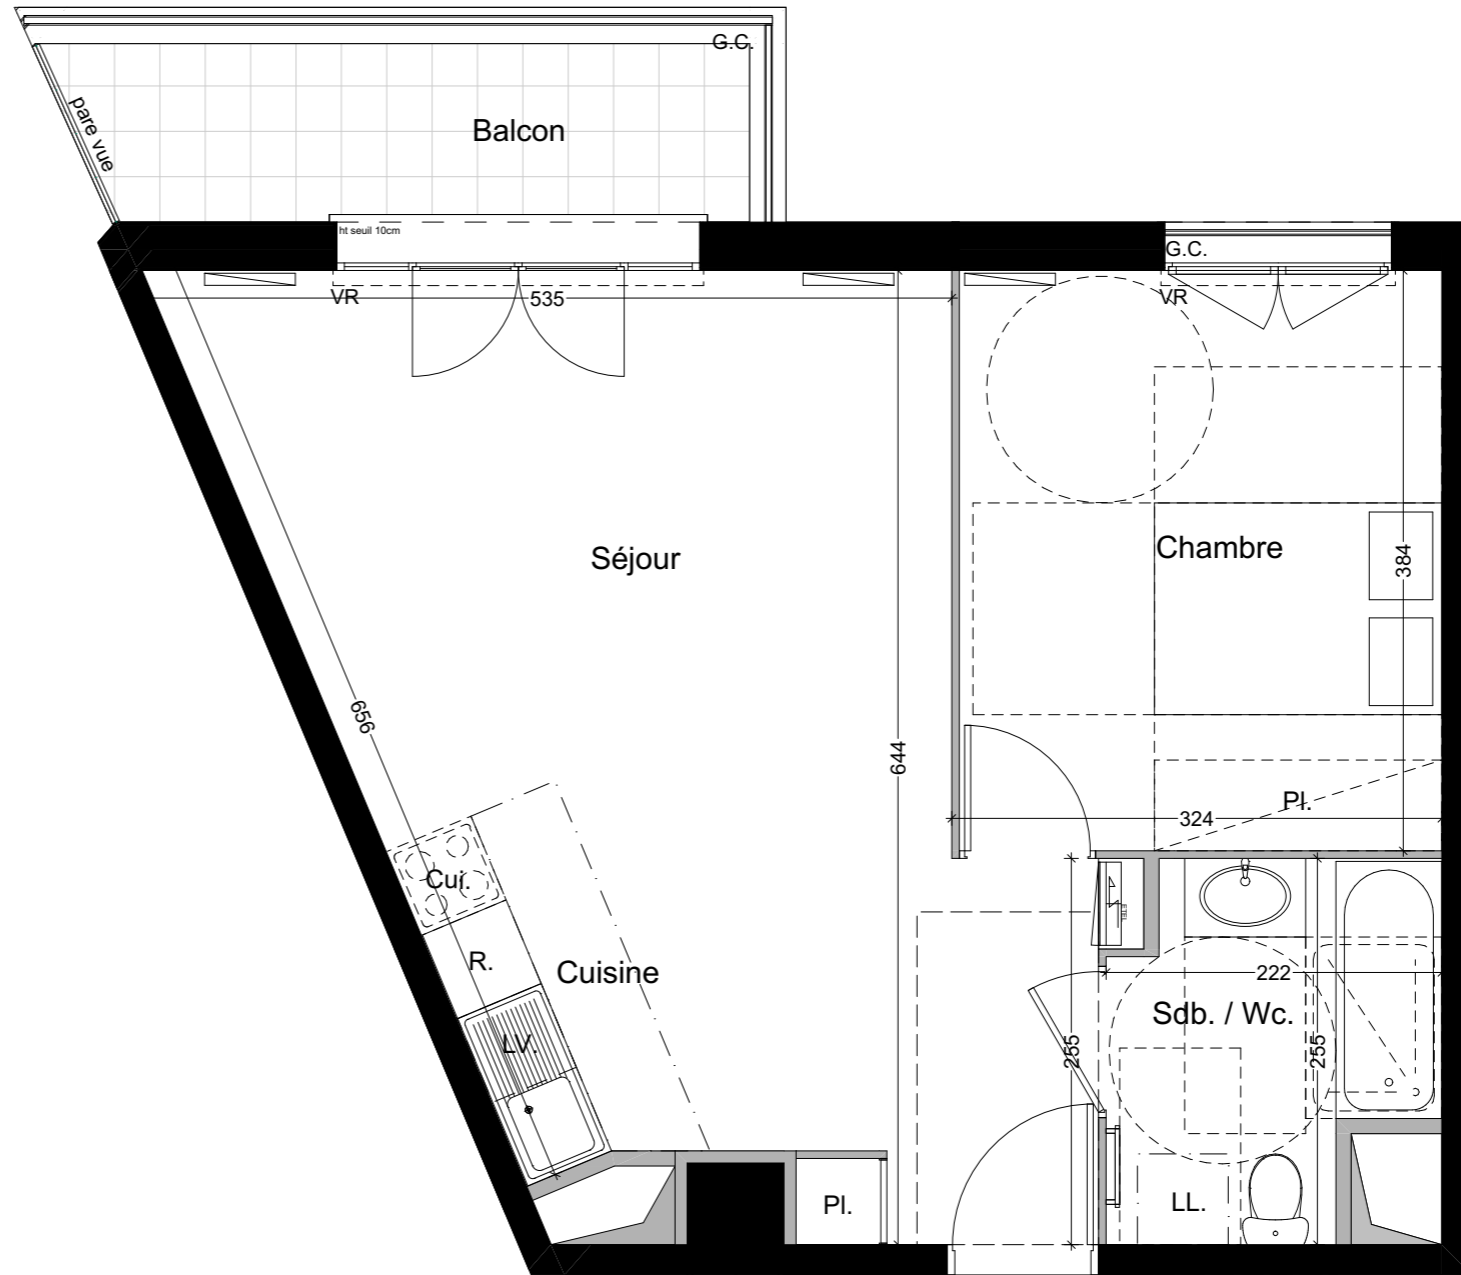

Villa Molière
ANTONY

28/36 RUE JEAN MOULIN - 92160 ANTONY

APPARTEMENT	44
-------------	-----------

NIVEAU	TYPE
R+4	T2

TABLEAU DE SURFACE	
Séjour / Cuisine	27.21 m ²
Chambre	12.24 m ²
Salle de Bain / Wc.	4.86 m ²
Surface Habitable Totale	44.31 m²
Balcon	5.26 m ²
Surface Privative Totale	49.57 m²

PROVISOIRE

44

LEGENDES

Nota : Des modifications sont susceptibles d'être apportées à ce plan en fonction des nécessités techniques de la réalisation, tant en ce qui concerne les dimensions libres que l'équipement. Les canalisations, barbacanes, descentes EP, trappes de visites sur les gaines techniques ne sont pas figurés sur les plans. les surfaces indiquées sont approximatives, les retombées, les faux plafonds, les radiateurs et la dimension des gaines techniques ainsi que l'emplacement des équipements sont figurés à titre indicatif et pourront être modifiés pour des raisons techniques.