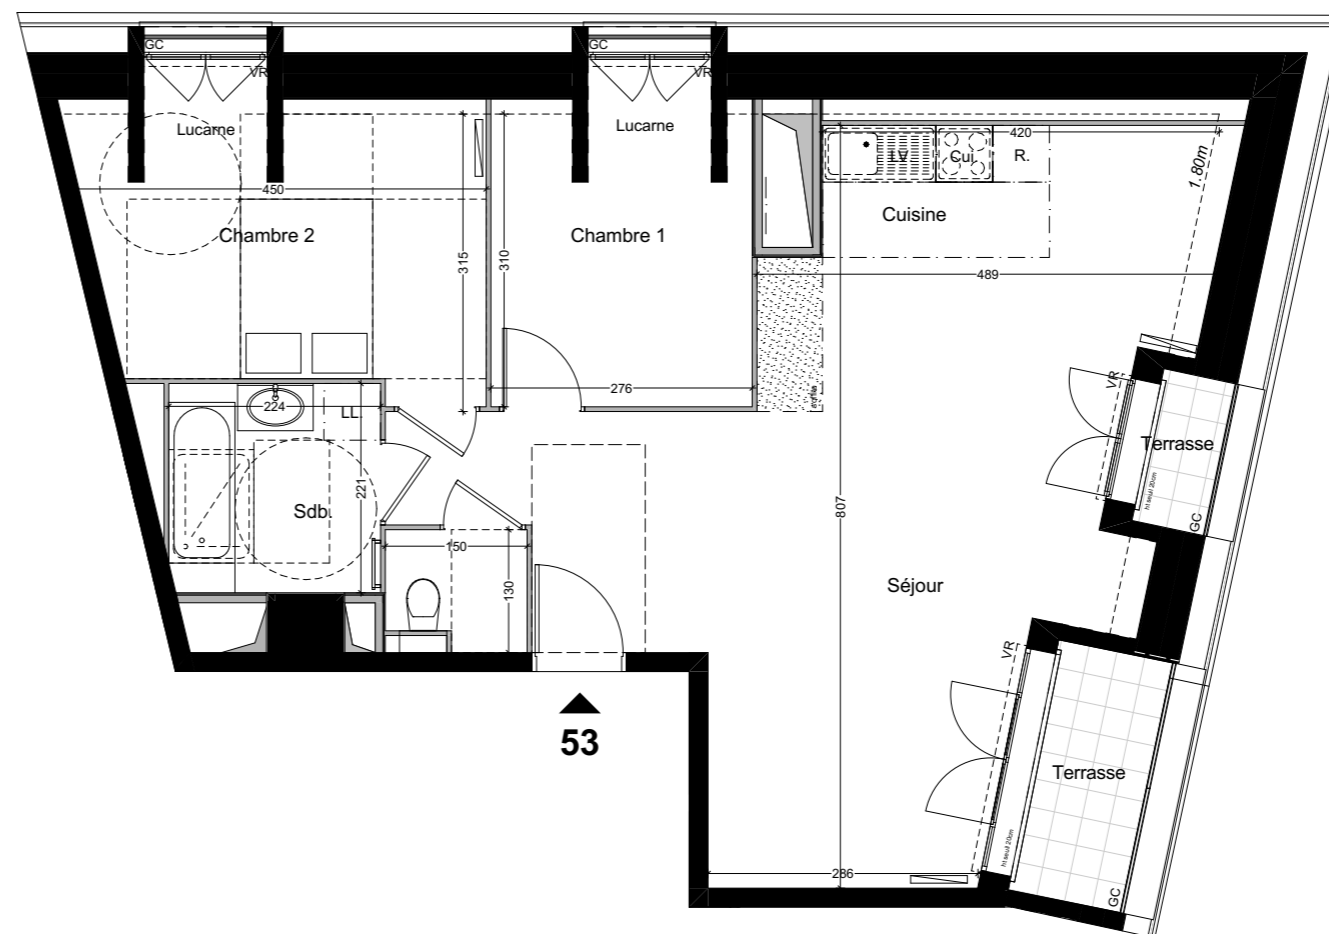

Villa Molière
ANTONY

28/36 RUE JEAN MOULIN - 92160 ANTONY

APPARTEMENT	53
-------------	-----------

NIVEAU	TYPE
R+4+A	T3

TABLEAU DE SURFACE	
Séjour / Cuisine	37.65 m ²
Chambre 1	9.35 m ²
Chambre 2	11.97 m ²
Salle de Bain	4.74 m ²
Wc	1.79 m ²

Surface Habitable Totale	65.50 m²
---------------------------------	----------------------------

Terrasses	8.45 m ²
-----------	---------------------

Surface Privative Totale	73.95 m²
---------------------------------	----------------------------

PROVISOIRE

LEGENDES

				PL Placard
Fenêtre	Porte fenêtre	Tableau Electrique	Soffite/Fx Plaf.	Radiateur
				Sèche Serviette
				VR Volet Roulant