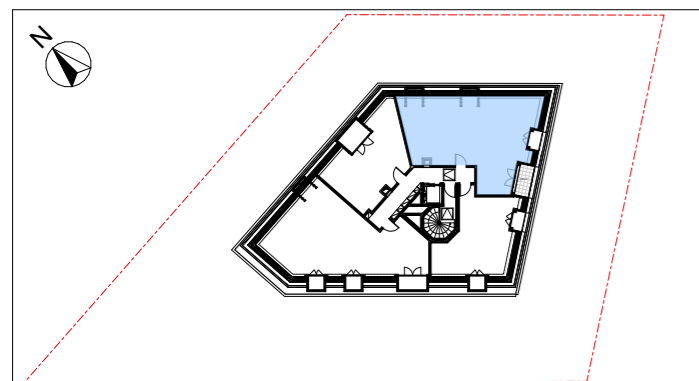

Villa Molière
ANTONY

28/36 RUE JEAN MOULIN - 92160 ANTONY

APPARTEMENT	53
-------------	-----------

NIVEAU	TYPE
R+4+A	T3

TABLEAU DE SURFACE	
Séjour / Cuisine	37.65 m ²
Chambre 1	9.35 m ²
Chambre 2	11.97 m ²
Salle de Bain	4.74 m ²
Wc	1.79 m ²

Surface Habitable Totale	65.50 m²
---------------------------------	----------------------------

Terrasses	8.45 m ²
-----------	---------------------

Surface Privative Totale	73.95 m²
---------------------------------	----------------------------