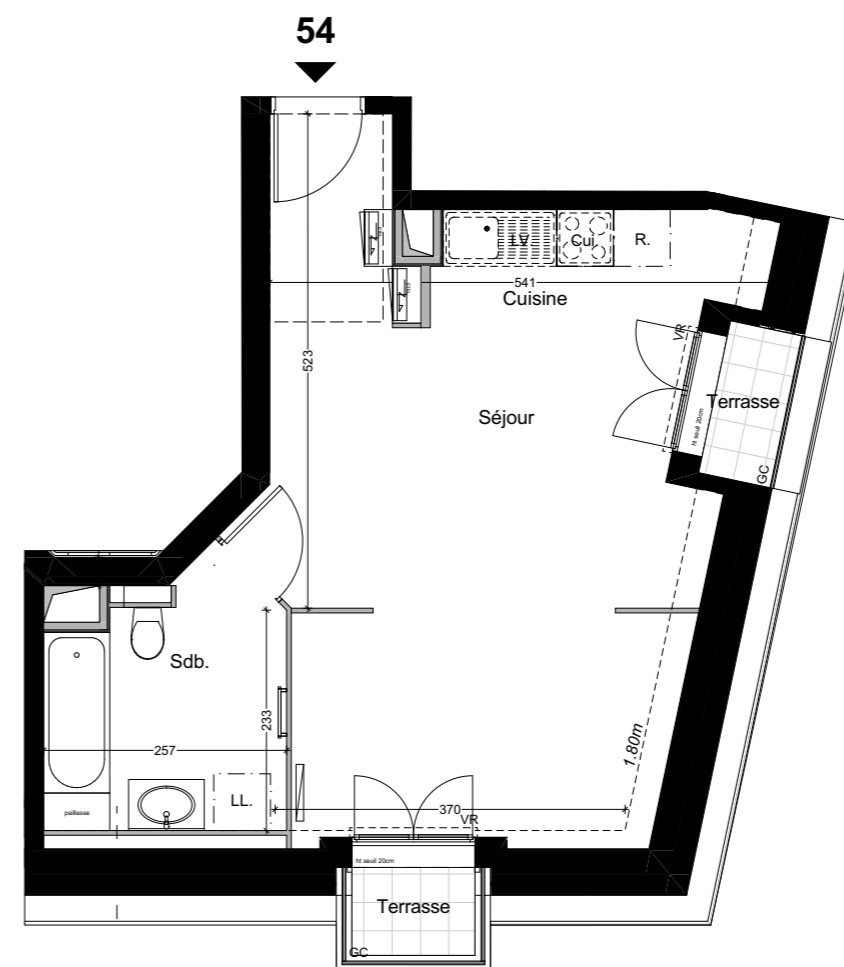

Villa Molière
ANTONY

28/36 RUE JEAN MOULIN - 92160 ANTONY

PROVISOIRE

APPARTEMENT	54
-------------	-----------

NIVEAU	TYPE
R+4+A	T1

TABLEAU DE SURFACE	
Séjour / Cuisine	28.94 m ²
Salle de Bain / Wc.	6.06 m ²

Surface Habitable Totale	35.00 m²
---------------------------------	----------------------------

Terrasses	8.45 m ²
-----------	---------------------

Surface Privative Totale	73.45 m²
---------------------------------	----------------------------