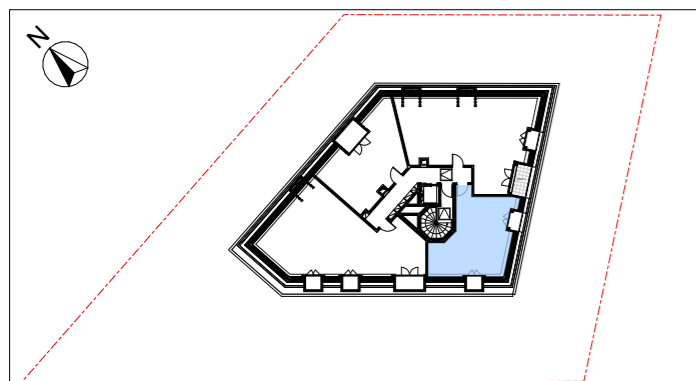

Villa Molière
ANTONY

28/36 RUE JEAN MOULIN - 92160 ANTONY

PROVISOIRE

APPARTEMENT	54
-------------	-----------

NIVEAU	TYPE
R+4+A	T1

TABLEAU DE SURFACE	
Séjour / Cuisine	28.94 m ²
Salle de Bain / Wc.	6.06 m ²

Surface Habitable Totale	35.00 m²
---------------------------------	----------------------------

Terrasses	8.45 m ²
-----------	---------------------

Surface Privative Totale	73.45 m²
---------------------------------	----------------------------